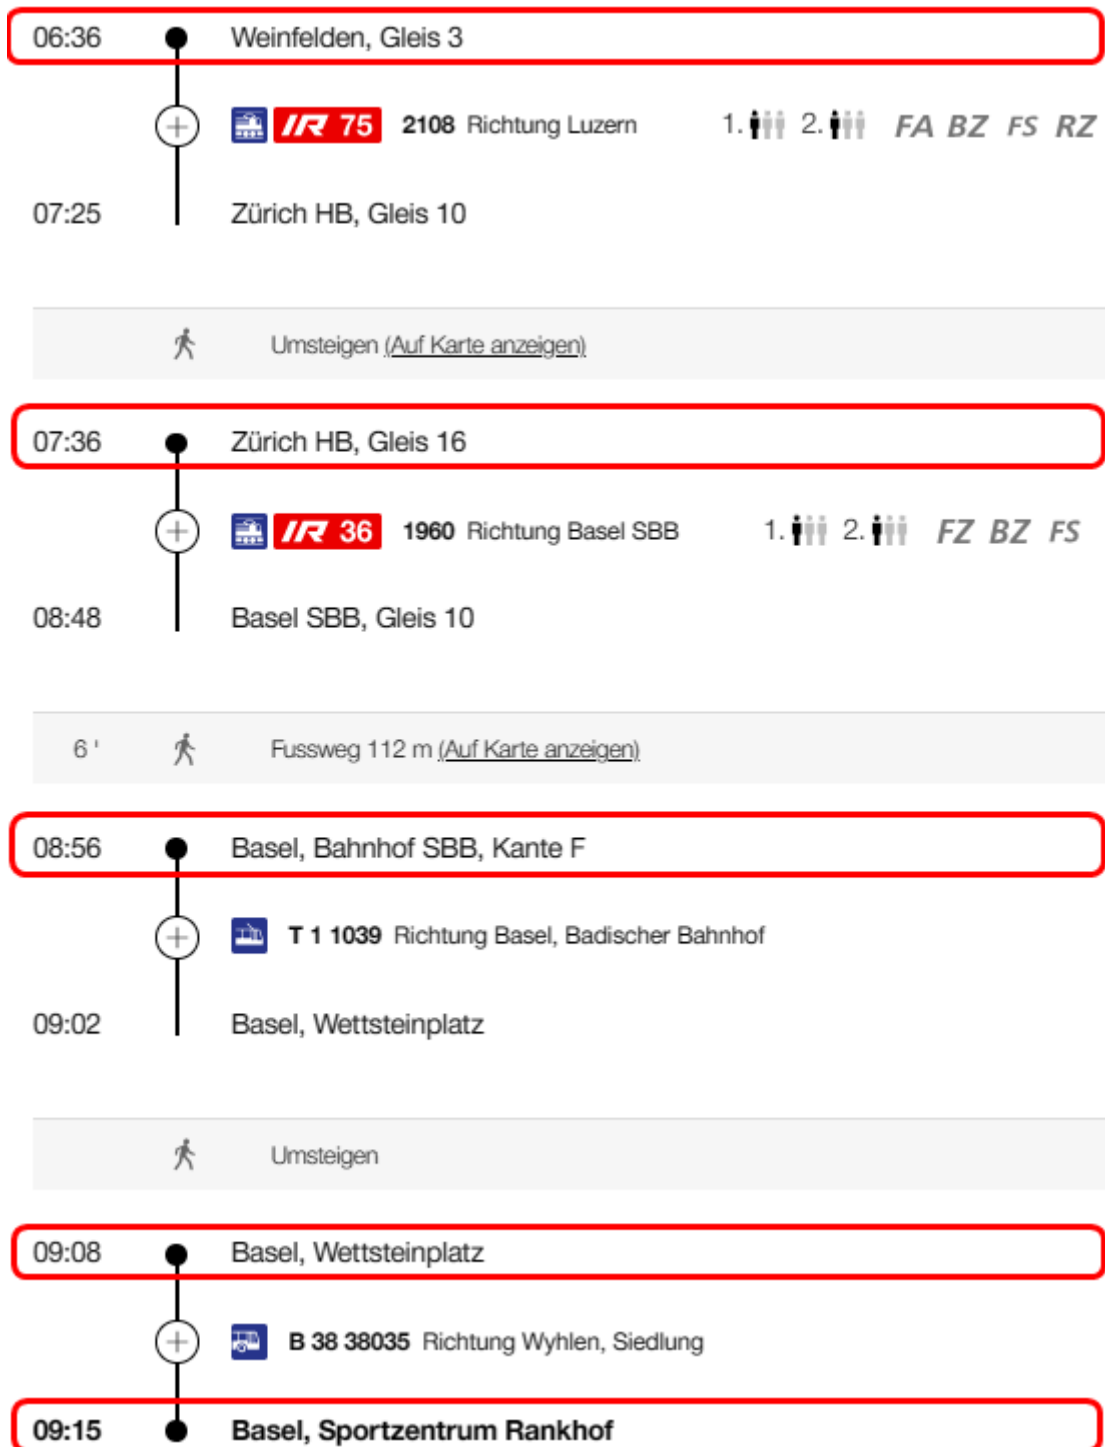

Reiseplanung für das Turnier in Basel:

Verbindung vom Sa., 26.08.2022

Streckenbillett mit City-Zuschlag lösen!

Weinfelden, Bahnhof → Basel, Sportzentrum Rankhof

Link: [Route vom Bahnhof SBB zum Sportzentrum](#)

Adresse Sportplatz: Sportzentrum Rankhof , Grenzacherstrasse 405, 4058 Basel